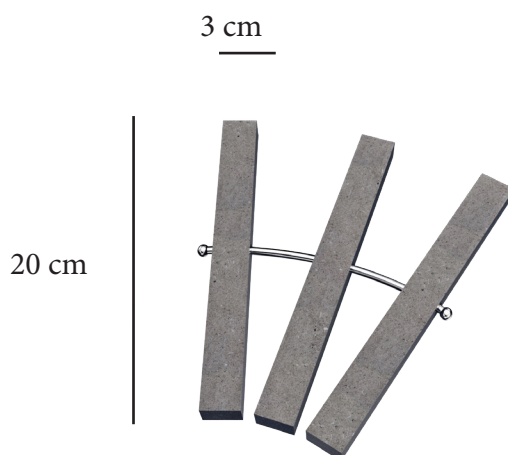

COGHINAS POGGIA PENTOLA

ROCCAS
CAGLIARI

www.roccasdesign.it

Coghinas poggia pentola

Design by Nicolò Zavagno & Irregolare Design

Poggia pentola dal design elegante e funzionale, realizzato in basalto con finiture cromate. Gli elementi in marmo si sviluppano attorno ad un binario metallico, che permette di regolare le dimensioni e l'ampiezza della superficie di appoggio.

Pot rest with an elegant and functional design, made of basalt with chrome finishes. The marble elements develop around a metal track, which allows you to adjust the size and width of the support surface.

	WEIGHT	BOX	MATERIAL
COGHINAS COGH.	net Kg 1 gross kg 1,5	vol. 0,004 n. of boxes 1	Marmo, metallo Marble, metal

CUSTOM MADE

Personalizzabile nelle finitura del marmo e colore metallo.

Available upon request: marble and metal finish.