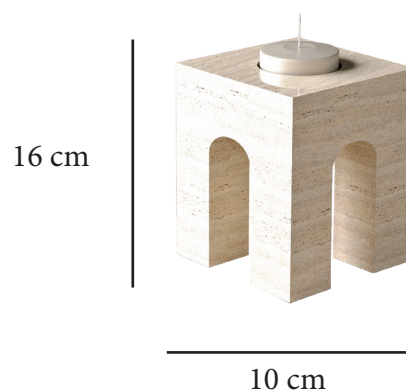

Serpeddì portacandela

Design by Nicolò Zavagno & Irregolare Design

Portacandele in marmo dall'estetica monumentale. Le sue linee sono ispirate a quelle degli antichi acquedotti ad arco romani, ed evocano un contrasto tra gli elementi dell'acqua e del fuoco. Serpeddì può ospitare due dimensioni di candele, a seconda della superficie di appoggio.

Marble candle holder with a monumental aesthetic. Its lines are inspired by those of the ancient Roman arched aqueducts, and evoke a contrast between the elements of water and fire. Serpeddì can accommodate two sizes of candles, depending on the support surface.

	WEIGHT	BOX	MATERIAL
SERPEDDÌ SERP.	net Kg 1 gross kg 1,5	vol. 0,005 n. of boxes 1	Marmo Marble

CUSTOM MADE

Personalizzabile nelle finitura del marmo

Available upon request: marble finish.