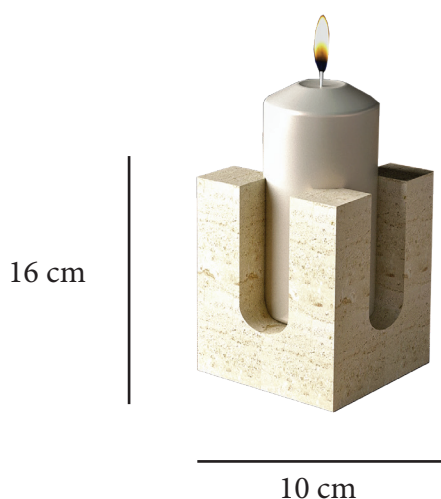

Serpeddì portacandela

Design by Nicolò Zavagno & Irregolare Design

Portacandele in marmo dall'estetica monumentale. Le sue linee sono ispirate a quelle degli antichi acquedotti ad arco romani, ed evocano un contrasto tra gli elementi dell'acqua e del fuoco. Serpeddì può ospitare due dimensioni di candele, a seconda della superficie di appoggio.

Marble candle holder with a monumental aesthetic. Its lines are inspired by those of the ancient Roman arched aqueducts, and evoke a contrast between the elements of water and fire. Serpeddì can accommodate two sizes of candles, depending on the support surface.

	WEIGHT	BOX	MATERIAL
SERPEDDÌ SERP.	net Kg 1 gross kg 1,5	vol. 0,005 n. of boxes 1	Marmo Marble

CUSTOM MADE

Personalizzabile nelle finitura del marmo

Available upon request: marble finish.